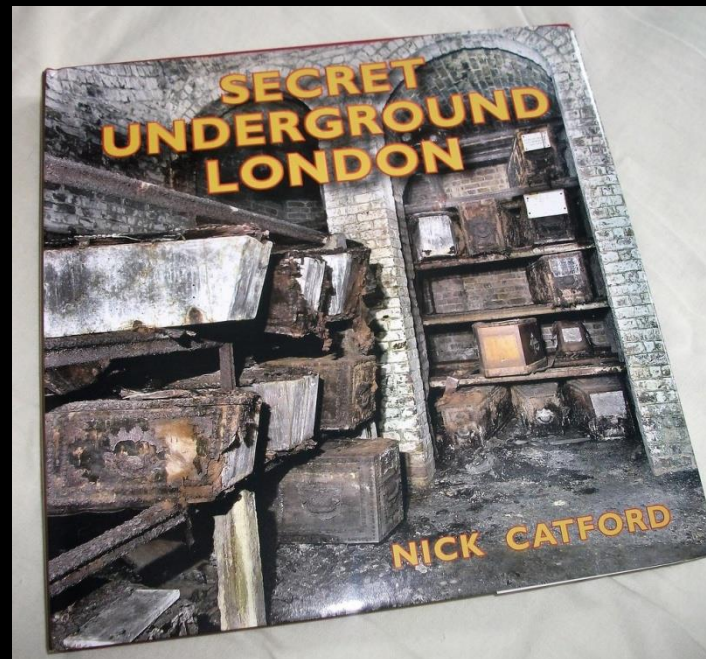

№4 ТРАВЕНЬ 2021 “EURO ART”

Арт-завдання – презентуйте топ 5-10 найзагадковіших (най..) фактів про європейські країни іноземною мовою
ФОРМАТ – МЕГА ТВОРЧИЙ ⚡